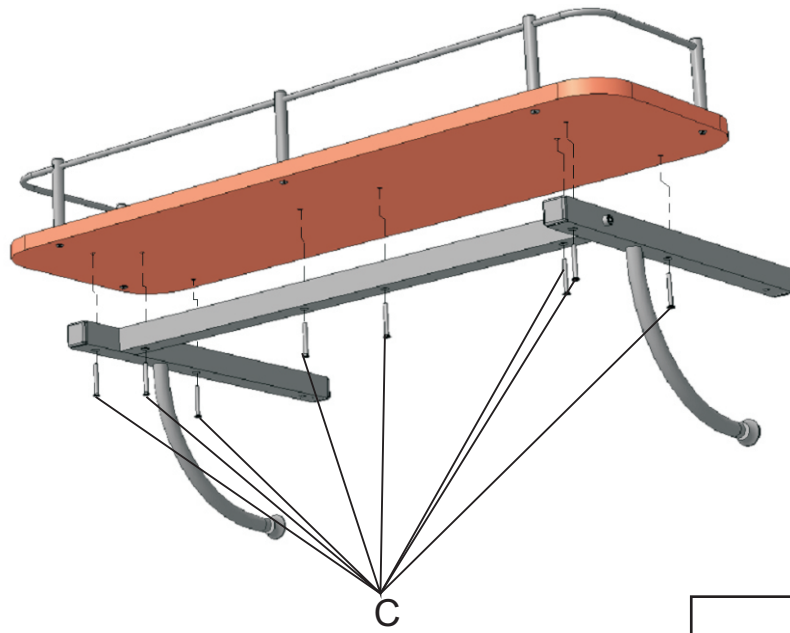

4

202.04.0XX	C	
	10x	4x35
202.06.0XX	C	
	8x	4x35

5