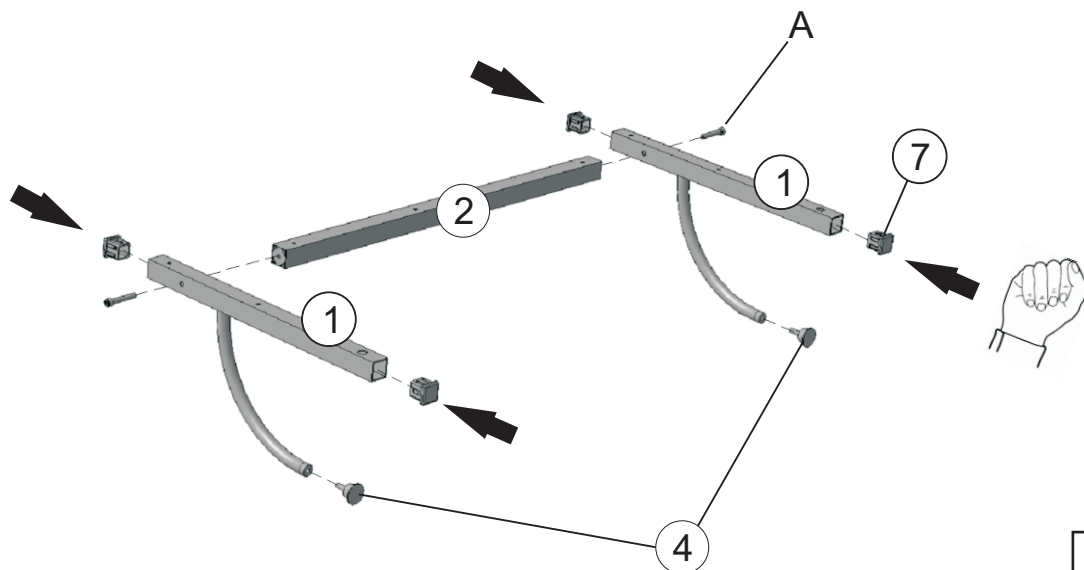

**ФРОНТАЛЬНЫЙ
ПРИСТАВНОЙ
ЭЛЕМЕНТ**

202.04.0XX (25x115)

202.06.0XX (25x80)

ИНСТРУКЦИЯ ПО СБОРКЕ

Обозначение крепежа

Необходимый инструмент

Фурнитура

A 2x M6x40	B 2x M6x15	C 10x 4x35	D 6x M5x6	E 6x M4x25	202.04.0XX
A 2x M6x40	B 2x M6x15	C 8x 4x35	D 5x M5x6	E 5x M4x25	202.06.0XX

Комплектующие

1

2

202.04.0XX	D		E	
	6x	M5x6	6x	M4x25
202.06.0XX	D		E	
	5x	M5x6	5x	M4x25

3

A	
2x	M6x40

4

202.04.0XX	C	
	10x	4x35
202.06.0XX	C	
	8x	4x35