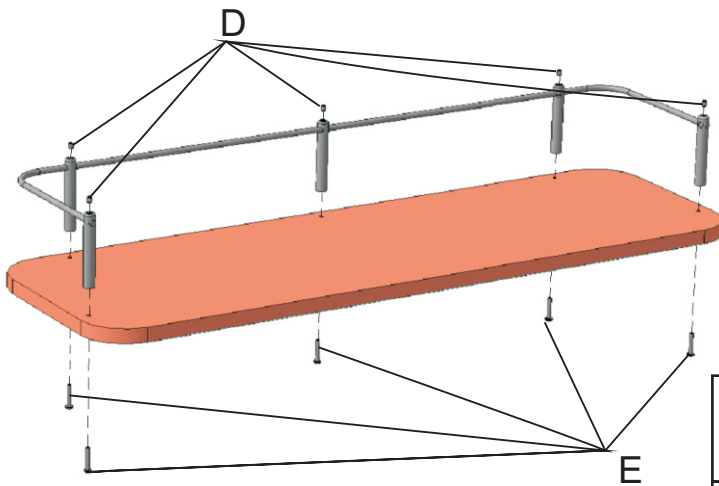

1

2

202.04.0XX	D		E	
	6x	M5x6	6x	M4x25
202.06.0XX	D		E	
	5x	M5x6	5x	M4x25

3

A	
2x	M6x40