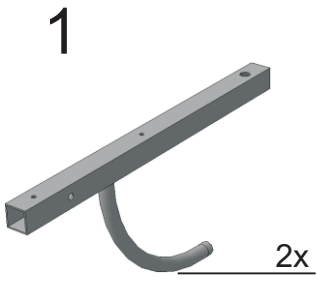

**ФРОНТАЛЬНЫЙ
ПРИСТАВНОЙ
ЭЛЕМЕНТ**

202.04.0XX (25x115)

202.06.0XX (25x80)

ИНСТРУКЦИЯ ПО СБОРКЕ

Обозначение крепежа

Необходимый инструмент

Фурнитура

A 2x M6x40	B 2x M6x15	C 10x 4x35	D 6x M5x6	E 6x M4x25	202.04.0XX
A 2x M6x40	B 2x M6x15	C 8x 4x35	D 5x M5x6	E 5x M4x25	202.06.0XX

Комплектующие

1

2

202.04.0XX	D		E	
	6x	M5x6	6x	M4x25
202.06.0XX	D		E	
	5x	M5x6	5x	M4x25

3

A	
2x	M6x40

4

202.04.0XX	C	
	10x	4x35
202.06.0XX	C	
	8x	4x35

5

	B	
2x		M6x15