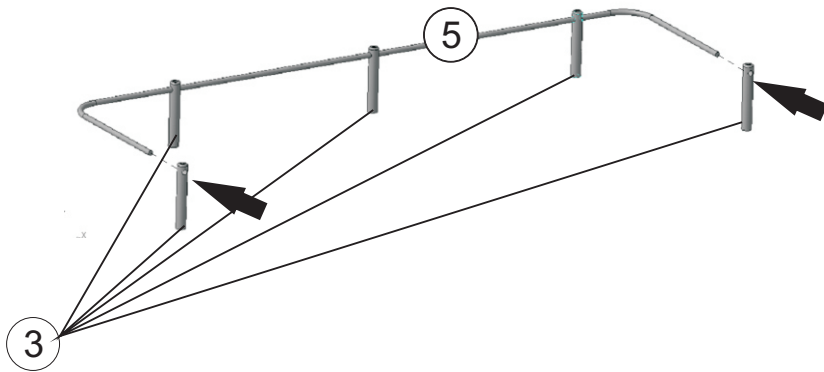

1

2

202.04.0XX	D		E	
	6x	M5x6	6x	M4x25
202.06.0XX	D		E	
	5x	M5x6	5x	M4x25

3

A	
2x	M6x40