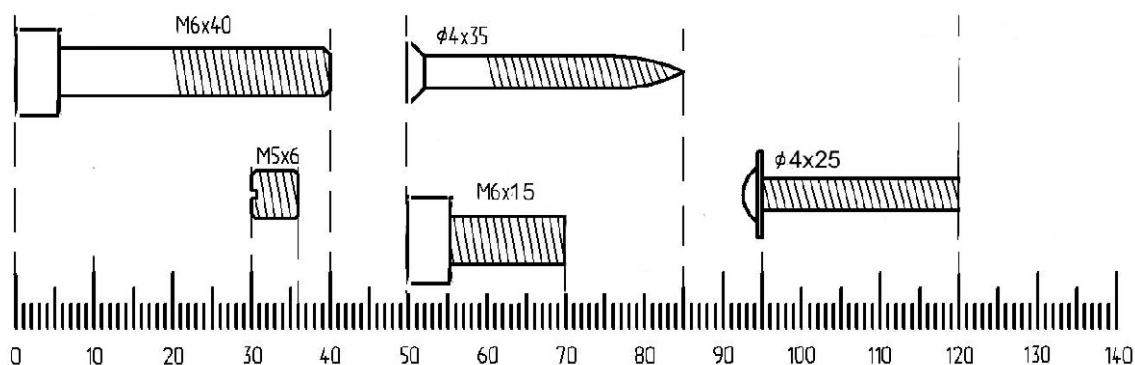

**ФРОНТАЛЬНЫЙ
ПРИСТАВНОЙ
ЭЛЕМЕНТ**

202.04.0XX (25x115)

202.06.0XX (25x80)

ИНСТРУКЦИЯ ПО СБОРКЕ

Обозначение крепежа

Необходимый инструмент

Фурнитура

A 2x M6x40	B 2x M6x15	C 10x 4x35	D 6x M5x6	E 6x M4x25	202.04.0XX
A 2x M6x40	B 2x M6x15	C 8x 4x35	D 5x M5x6	E 5x M4x25	202.06.0XX

5

	B	
2x		M6x15