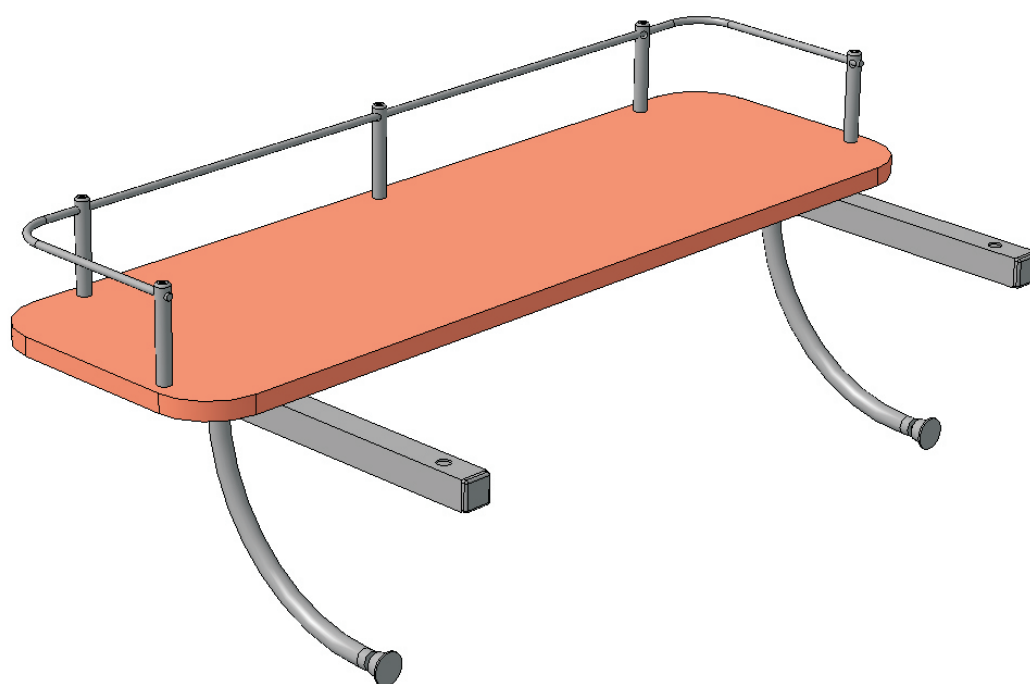

**ФРОНТАЛЬНЫЙ
ПРИСТАВНОЙ
ЭЛЕМЕНТ**

202.04.0XX (25x115)

202.06.0XX (25x80)

ИНСТРУКЦИЯ ПО СБОРКЕ

Обозначение крепежа

Необходимый инструмент

Фурнитура

A 2x M6x40	B 2x M6x15	C 10x 4x35	D 6x M5x6	E 6x M4x25	202.04.0XX
A 2x M6x40	B 2x M6x15	C 8x 4x35	D 5x M5x6	E 5x M4x25	202.06.0XX

5

	B	
2x		M6x15