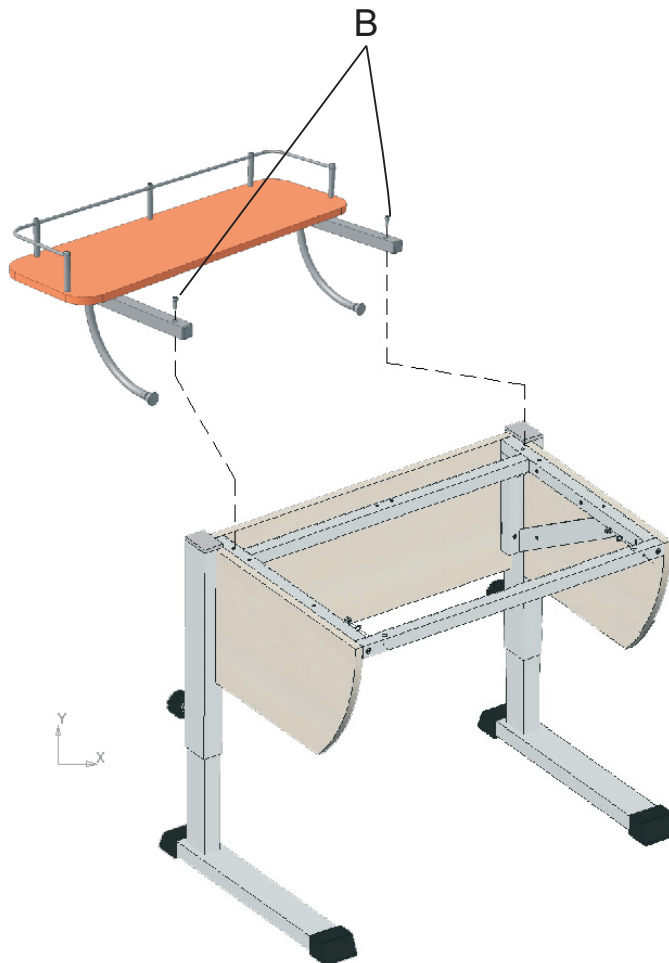

4

202.04.0XX	C	
	10x	4x35
202.06.0XX	C	
	8x	4x35

5

	B	
2x		M6x15